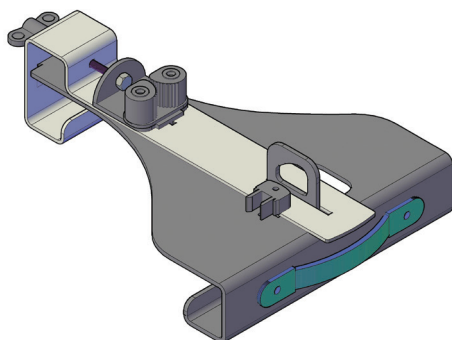

SCHEDA TECNICA - ANCORAGGIO LYBRA

IMMAGINE PRODOTTO

CARATTERISTICHE DIMENSIONALI

CODICE

LVLBY00

Descrizione

Kit ancoraggio Lybra

CARATTERISTICHE TECNICHE DISPOSITIVO

Dispositivo di ancoraggio A	Acciaio S 275
Supporto fissaggio B	Acciaio S 275
Supporto per scorrimento blocco cavo	Acciaio S 275
Blocco cavo	Delryn e fibra di vetro
Maniglia, volantino e blocco per trasporto	Acciaio Inox/tecnopolimero

KIT ROPE FOR LYBRA

CODICE

KLRLY05

Descrizione

Kit Rope for Lybra 5m

KLRLY10

Kit Rope for Lybra 10m