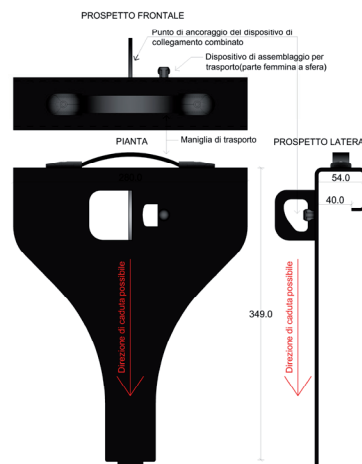

SCHEDA TECNICA - ANCORAGGIO LYBRA

IMMAGINE PRODOTTO

CARATTERISTICHE DIMENSIONALI

CODICE

LVLBY00

Descrizione

Kit ancoraggio Lybra

CARATTERISTICHE TECNICHE DISPOSITIVO

Dispositivo di ancoraggio A	Acciaio S 275
Supporto fissaggio B	Acciaio S 275
Supporto per scorrimento blocco cavo	Acciaio S 275
Blocco cavo	Delryn e fibra di vetro
Maniglia, volantino e blocco per trasporto	Acciaio Inox/tecnopolimero

KIT ROPE FOR LYBRA

CODICE

KLRLY05

Descrizione

Kit Rope for Lybra 5m

KLRLY10

Kit Rope for Lybra 10m